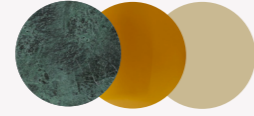

Finiture/Finishes/Ausführungen/Finitions

a

Vetro fumé trasparente/Transparent smoked glass/Glas fumé transparent/Verre fumé transparent - Nero opaco/Matt black/Mattschwarz/Noir mat

b

Vetro rosa trasparente/Transparent pink glass/Glas rosa transparent/Verre rose transparent - Nero opaco/Matt black/Mattschwarz/Noir mat

c/e

Vetro marmorizzato bianco/White marbled glass/Weiß marmoriertes Glas/Verre marbré blanc - Nero opaco/Matt black/Mattschwarz/Noir mat

d

Filigrana caramello e arancione incamiciata/Caramel and orange filigree cased/Filigran karamell und orange incamiciata Oberfläche/Filigrane caramel et orange plaqué - Oro rosa lucido/Shiny rose gold/Glänzendes Roségold/ Or rose brillant

f/l

Vetro acidato bianco/White etched glass/Weiß geätztem Glas/Verre dépoli blanc - Nero opaco/Matt black/Mattschwarz/Noir mat

g

Marmo grigio Carnico/Carnico marble/Carnico-Marmor basis/marbre Carnico - Turchese incamiciato/Turquoise cased/Türkis incamiciato/Turquoise plaqué - Bronzo incamiciato satinato/Satin bronze cased/Bronze incamiciato satiniert/ Bronze plaqué satiné

h

Marmo Verde alpi/Verde alpi marble/Verde alpi-Marmor basis/marbre Verde alpi - Caramello incamiciato/Caramel cased/Karamell incamiciato/Caramel plaqué - Bronzo incamiciato satinato/Satin bronze cased/Bronze incamiciato satiniert/ Bronze plaqué satiné