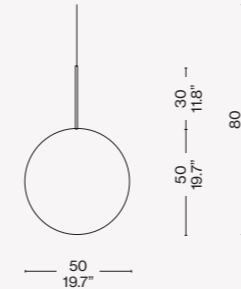

h

Marmo Verde alpi/Verde alpi marble/Verde alpi-Marmor basis/marbre Verde alpi - Caramello incamiciato/Caramel cased/Karamell incamiciato/Caramel plaqué - Bronzo incamiciato satinato/Satin bronze cased/Bronze incamiciato satiniert/ Bronze plaqué satiné

089 21/22
BOLLICOSA