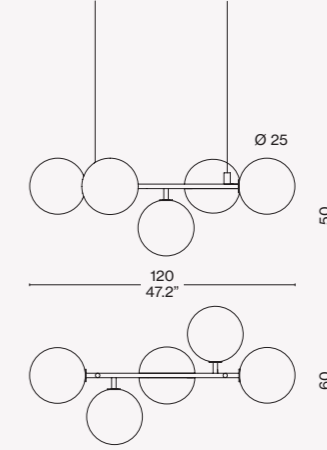

089 27/28
STARBURST