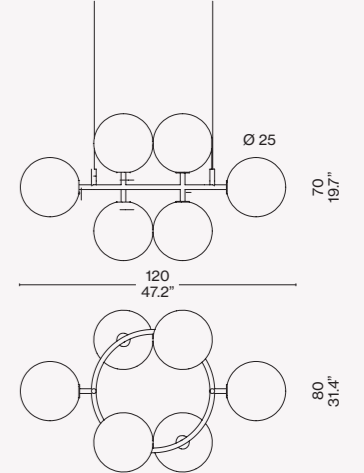

089 25/26
CONSTELLATION